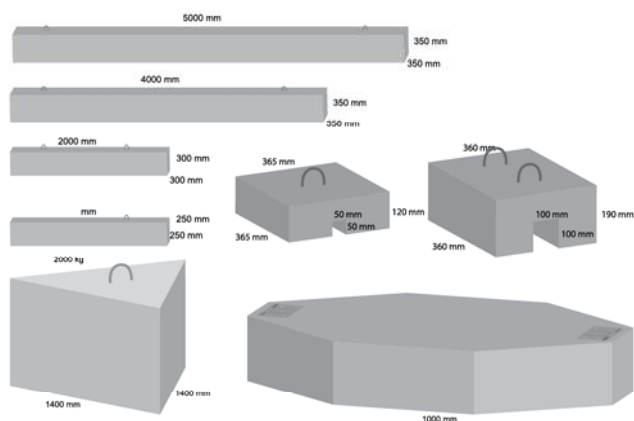

LEDpro2000

Valonheitin LEDpro2000 valaisinorrella.
(tuote 27950) Valaisimessa yht. 41W tehoiset LED-lamput.

5.2. Betonipainot

Vakiopainot telineille:

Betonipaino 60 kg	tuote 25390
Betonipaino 2m, 310 kg	tuote 25395, 26130
Betonipaino 2m, 450 kg	tuote 25396
Betonipaino 4m, 1200 kg	tuote 26131
Betonipaino 5m, 1470 kg	tuote 26831
Betonikolmio 1,4x1,4x1m, 2000 kg	tuote 25403, 26289
Betonipaino Alumeo, 2000 kg	tuote 25160
Betonipaino 3m, 720 kg	tuotteisiin xxxxx-xxxxx

Betonipaino 4m, 1100 kg tuote 26270

Betonipainojen lukitusraudat

Betonipainojen lukitusraudat tuote 25380
(käytetään 60kg:n painoissa MEDTh terästelineessä).

2000